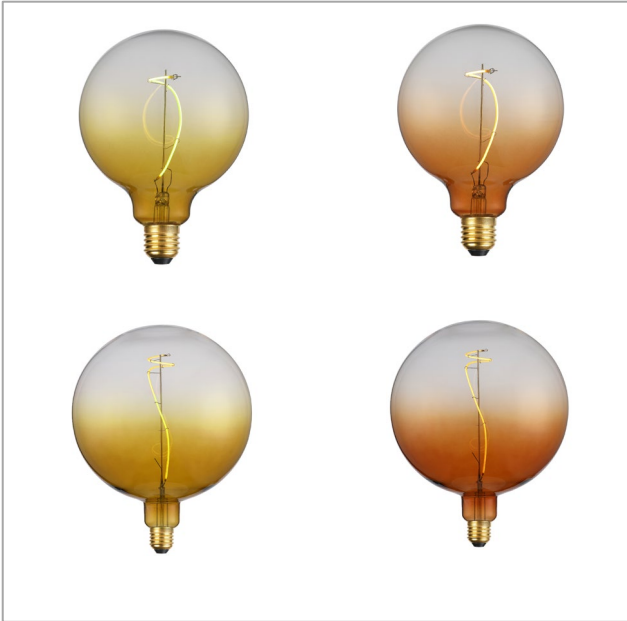

## Lumenovo 1W E27 2200K LED Filament Globe

<b>SKU</b>	CS-LMNV-F2G125-1-E27-JGX6-GA	<b>BODY COLOUR</b>	Gradient Amber
	CS-LMNV-F2G125-1-E27-JGX6-GJ		Gradient Jacinth
	CS-LMNV-F2G200-1-E27-JGX6-GA		
	CS-LMNV-F2G200-1-E27-JGX6-GJ		
<b>WATTAGE</b>	1W	<b>GLOBE BASE</b>	E27
<b>COLOUR TEMPERATURE</b>	2200K	<b>SIZE</b>	Ø125 x 173 mm
			Ø200 x 255 mm
<b>GLOBE TYPE</b>	G125 / G200	<b>DIMMABLE</b>	NO
<b>CRI</b>	90	<b>WARRANTY</b>	2 YEARS