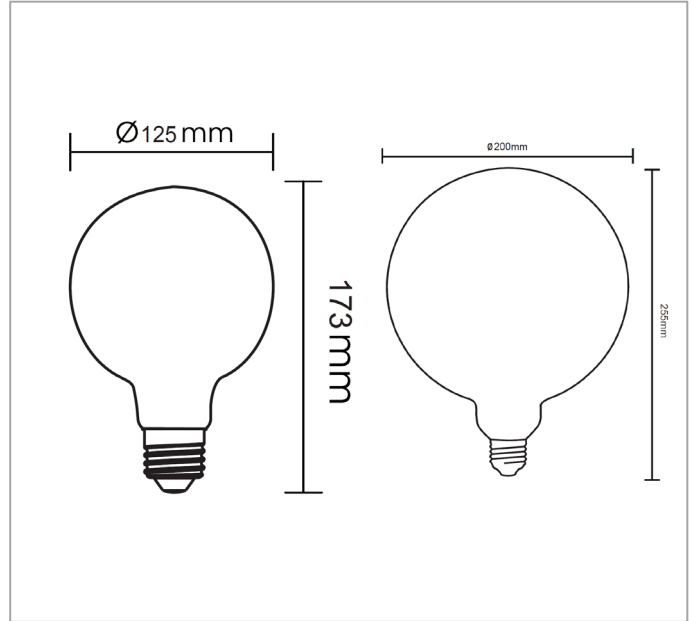

## Lumenovo 1W E27 2200K LED Filament Globe

<b>SKU</b>	CS-LMNV-F2G125-1-E27-JGX6-GA	<b>BODY COLOUR</b>	Gradient Amber
	CS-LMNV-F2G125-1-E27-JGX6-GJ		Gradient Jacinth
	CS-LMNV-F2G200-1-E27-JGX6-GA		
	CS-LMNV-F2G200-1-E27-JGX6-GJ		
<b>WATTAGE</b>	1W	<b>GLOBE BASE</b>	E27
<b>COLOUR TEMPERATURE</b>	2200K	<b>SIZE</b>	Ø125 x 173 mm
			Ø200 x 255 mm
<b>GLOBE TYPE</b>	G125 / G200	<b>DIMMABLE</b>	NO
<b>CRI</b>	90	<b>WARRANTY</b>	2 YEARS