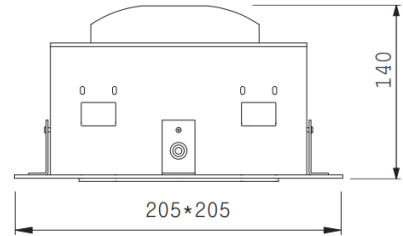

DGT Single Head Adjustable Spotlight 17W 180x180mm

DGT | LED
LIGHTING SERIES

MODEL	CS-DGT-MQ-7157-17W-3000K-24D CS-DGT-MQ-7157-17W-4000K-24D CS-DGT-MQ-7157-17W-5000K-24D	HOUSING COLOUR & MATERIAL	White & Black, aluminum
INPUT VOLTAGE (V)	220-240V AC	IP	20
POWER FACTOR (PF)	>0.8	AMBIENT TEMPERATURE (°C)	25°C
FLICKER FREE	Yes	OPERATING TEMPERATURE (°C)	-20 to +40°C
WATTAGE (W)	17 W	DIMMABLE	Yes
LUMEN OUTPUT (LM)	1411 (+/-10%) LM	INSTALLATION TYPE	Recessed
COLOUR TEMPERATURE	3000K / 4000K / 5000K	CUT-OUT (mm)	L180 x W180 mm
BEAM ANGLE (°)	24°	DIMENSION (mm)	L205 x W205 x H140 mm
CRI (Ra)	90	NET WEIGHT (kg)	1.45 kg
SDCM	5	LIFESPAN (hr.)	35,000 hrs.
UGR	19	WARRANTY (yr.)	5 yrs.
COMPLIANCE	SAA		